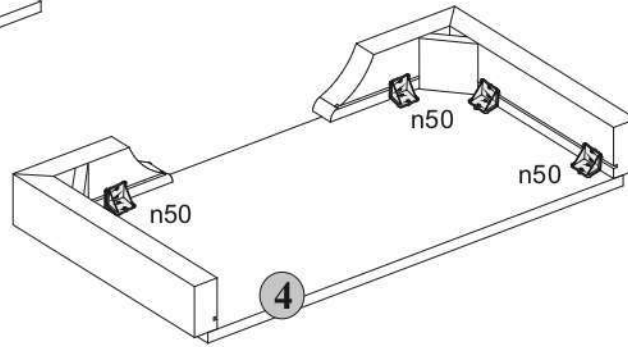

IRINA 1W2S

L/P

	mm	X			
1	1807x348	1	12	1437x569	1
2	1807x348	1	13	389x569	1
3	584x370	1	14	502x334	2
4	584x370	1	15	390x238x77	1
5	550x345	1	16	390x238x77	1
6	549x340	3	19	403x	1
7	340x140	2	20	403x	1
8	340x140	2	21	641x	1
9	492x140	2			
10	186x578	2			
11	1422x578	2			

* SK - lepilo
CZ - lepilo
SI - lepilo
HR- ljepilo
HU- ragasztó
RO- lipici

I

x6

2

2

3

4

5