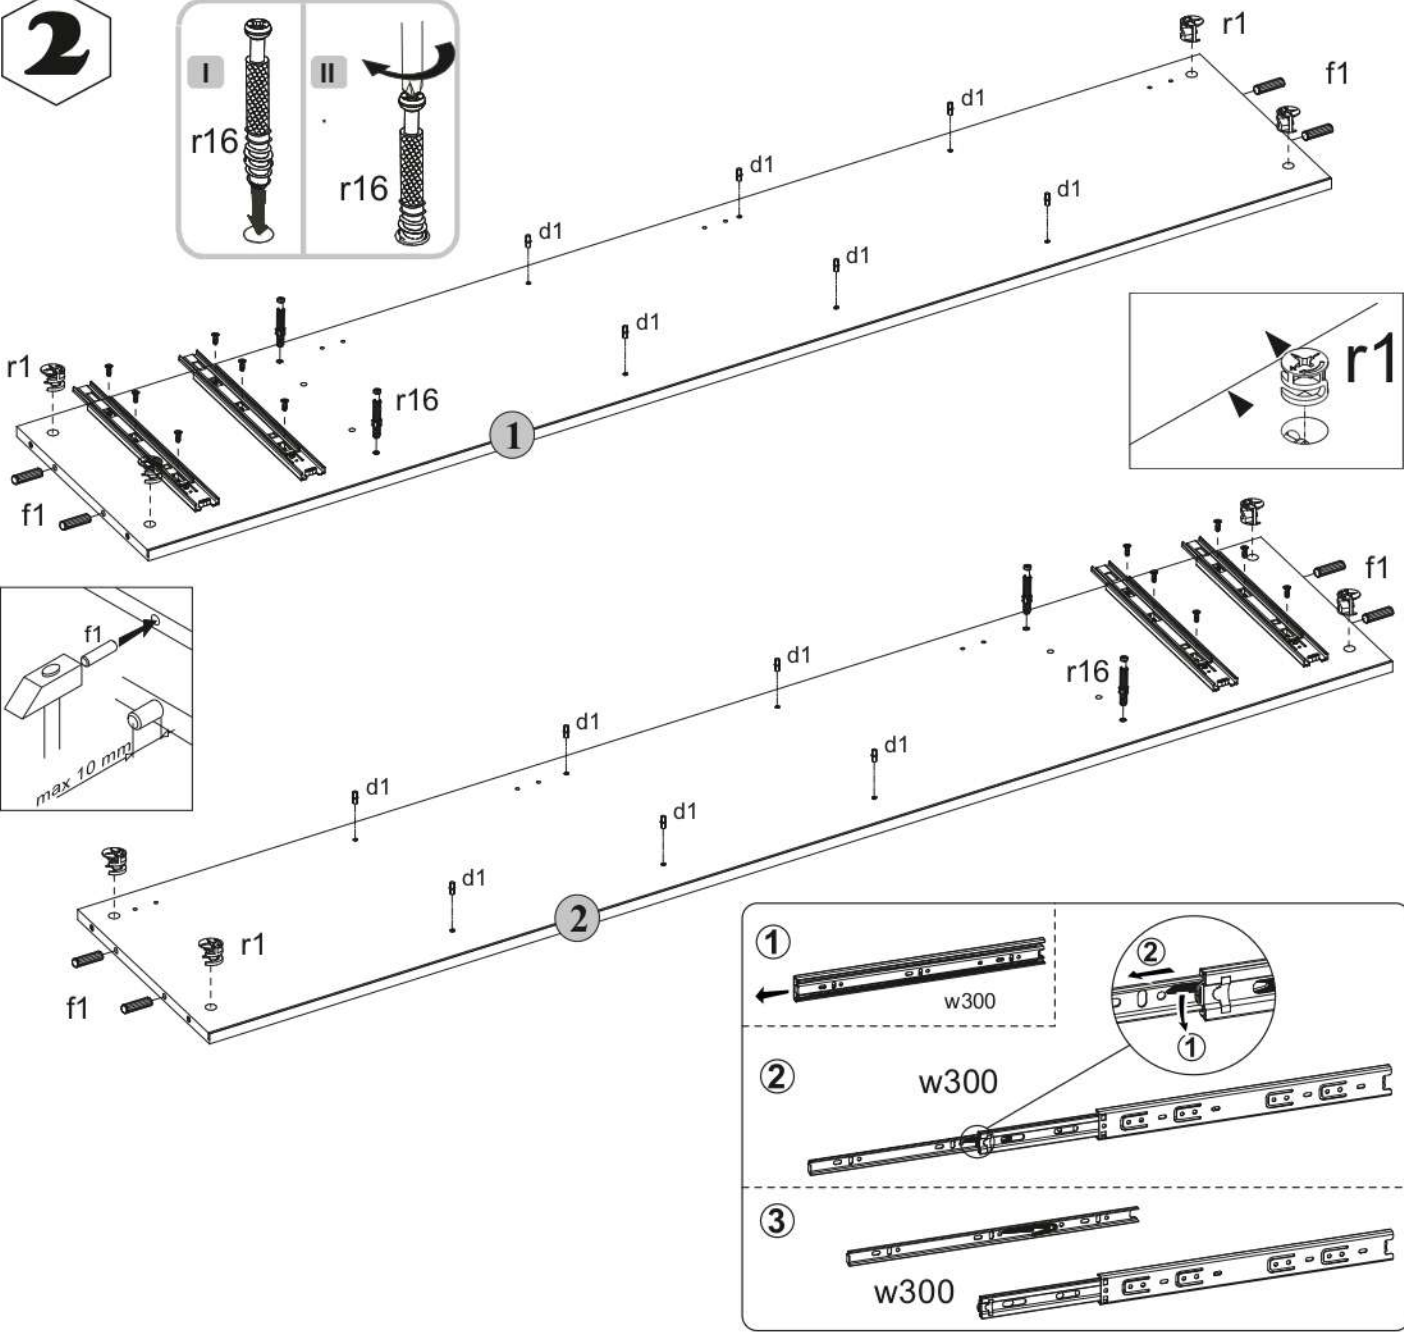

IRINA 1W2S

L/P

	mm	X			
1	1807x348	1	12	1437x569	1
2	1807x348	1	13	389x569	1
3	584x370	1	14	502x334	2
4	584x370	1	15	390x238x77	1
5	550x345	1	16	390x238x77	1
6	549x340	3	19	403x	1
7	340x140	2	20	403x	1
8	340x140	2	21	641x	1
9	492x140	2			
10	186x578	2			
11	1422x578	2			

* SK - lepilo
CZ - lepilo
SI - lepilo
HR- ljepilo
HU- ragasztó
RO- lipici

I

x6

2

2

3

4

5

4

6

7

5

8

x2

x2

x2