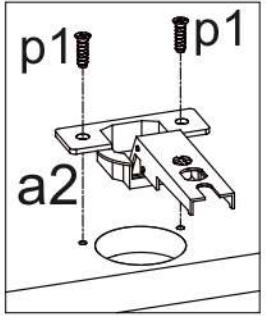

IRINA 1W2S

L/P

	mm	X			
1	1807x348	1	12	1437x569	1
2	1807x348	1	13	389x569	1
3	584x370	1	14	502x334	2
4	584x370	1	15	390x238x77	1
5	550x345	1	16	390x238x77	1
6	549x340	3	19	403x	1
7	340x140	2	20	403x	1
8	340x140	2	21	641x	1
9	492x140	2			
10	186x578	2			
11	1422x578	2			

* SK - lepilo
CZ - lepilo
SI - lepilo
HR- ljepilo
HU- ragasztó
RO- lipici

I

x6

2

2

3

4

5