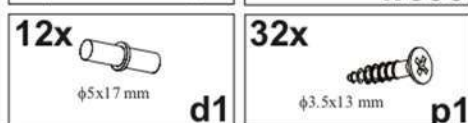

IRINA 1W2S

L/P

	mm	X			
1	1807x348	1	12	1437x569	1
2	1807x348	1	13	389x569	1
3	584x370	1	14	502x334	2
4	584x370	1	15	390x238x77	1
5	550x345	1	16	390x238x77	1
6	549x340	3	19	403x	1
7	340x140	2	20	403x	1
8	340x140	2	21	641x	1
9	492x140	2			
10	186x578	2			
11	1422x578	2			

* SK - lepilo
CZ - lepilo
SI - lepilo
HR- ljepilo
HU- ragasztó
RO- lipici

I

x6

2

2

3

4

5