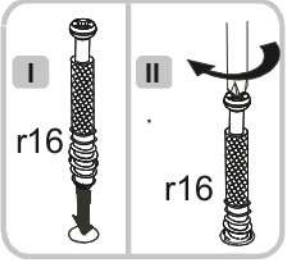

IRINA 1W2S

L/P

	mm	X			
1	1807x348	1	12	1437x569	1
2	1807x348	1	13	389x569	1
3	584x370	1	14	502x334	2
4	584x370	1	15	390x238x77	1
5	550x345	1	16	390x238x77	1
6	549x340	3	19	403x	1
7	340x140	2	20	403x	1
8	340x140	2	21	641x	1
9	492x140	2			
10	186x578	2			
11	1422x578	2			

* SK - lepilo
CZ - lepilo
SI - lepilo
HR- ljepilo
HU- ragasztó
RO- lipici

I

x6

2

2

3

4

5